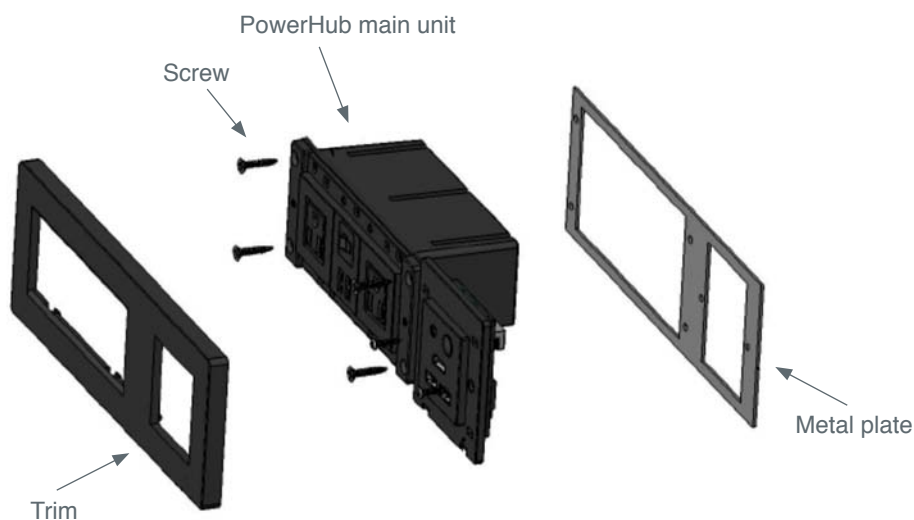

SPECIFICATIONS

Extender Trim for MediaHub Mini

Visit our website at: www.teleadapt.com

Keeping Your World Connected™ and MediaHub™ Mini, are trademarks of TeleAdapt, Inc. iPod® and iPhone® are registered trademarks of Apple Inc., registered in the U.S. and/or other countries.

CKIT-MHMN1-EXT_03/2014.v1