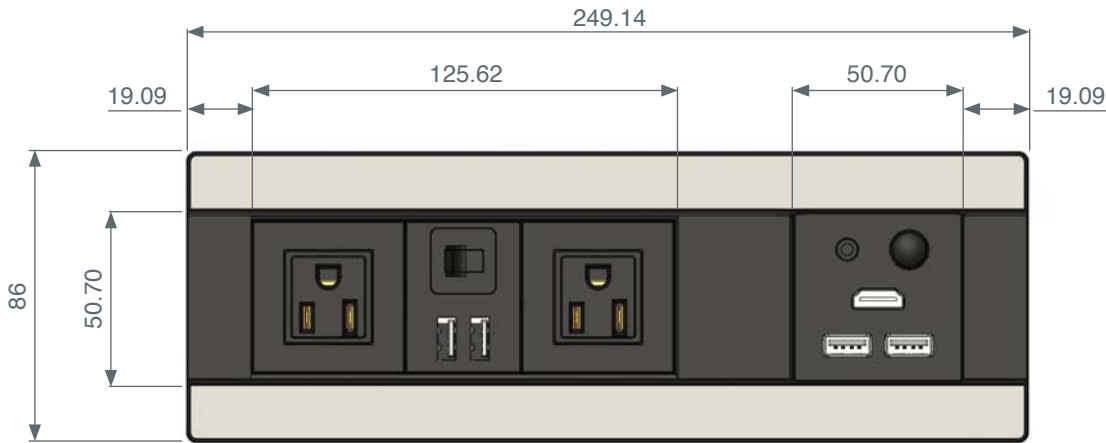

SPECIFICATIONS

Extender Trim for MediaHub Mini

Visit our website at: www.teleadapt.com

Keeping Your World Connected™ and MediaHub™ Mini, are trademarks of TeleAdapt, Inc. iPod® and iPhone® are registered trademarks of Apple Inc., registered in the U.S. and/or other countries.

CKIT-MHMN1-EXT_03/2014.v1