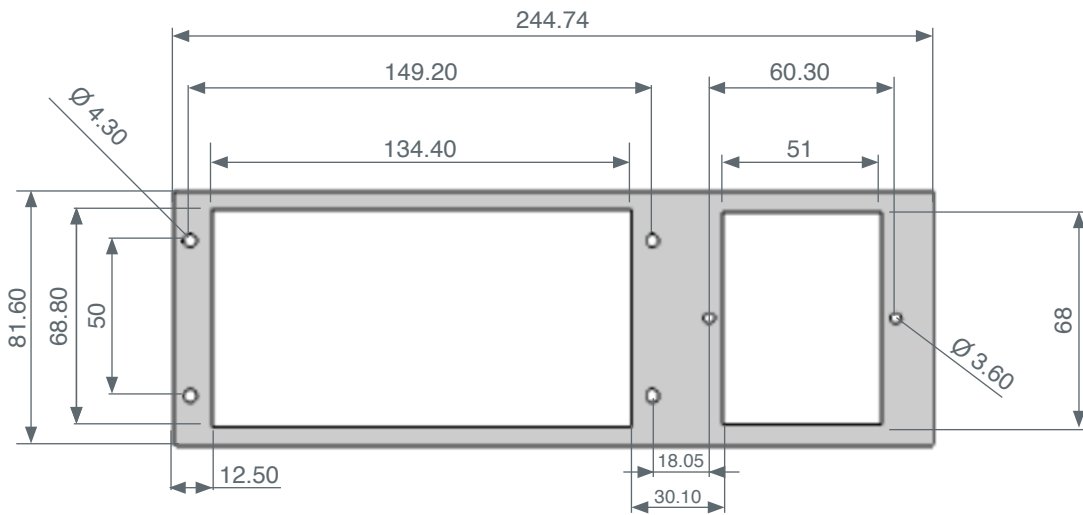

SPECIFICATIONS

Extender Trim for MediaHub Mini

Visit our website at: www.teleadapt.com

Keeping Your World Connected™ and MediaHub™ Mini, are trademarks of TeleAdapt, Inc. iPod® and iPhone® are registered trademarks of Apple Inc., registered in the U.S. and/or other countries.

CKIT-MHMN1-EXT_03/2014.v1